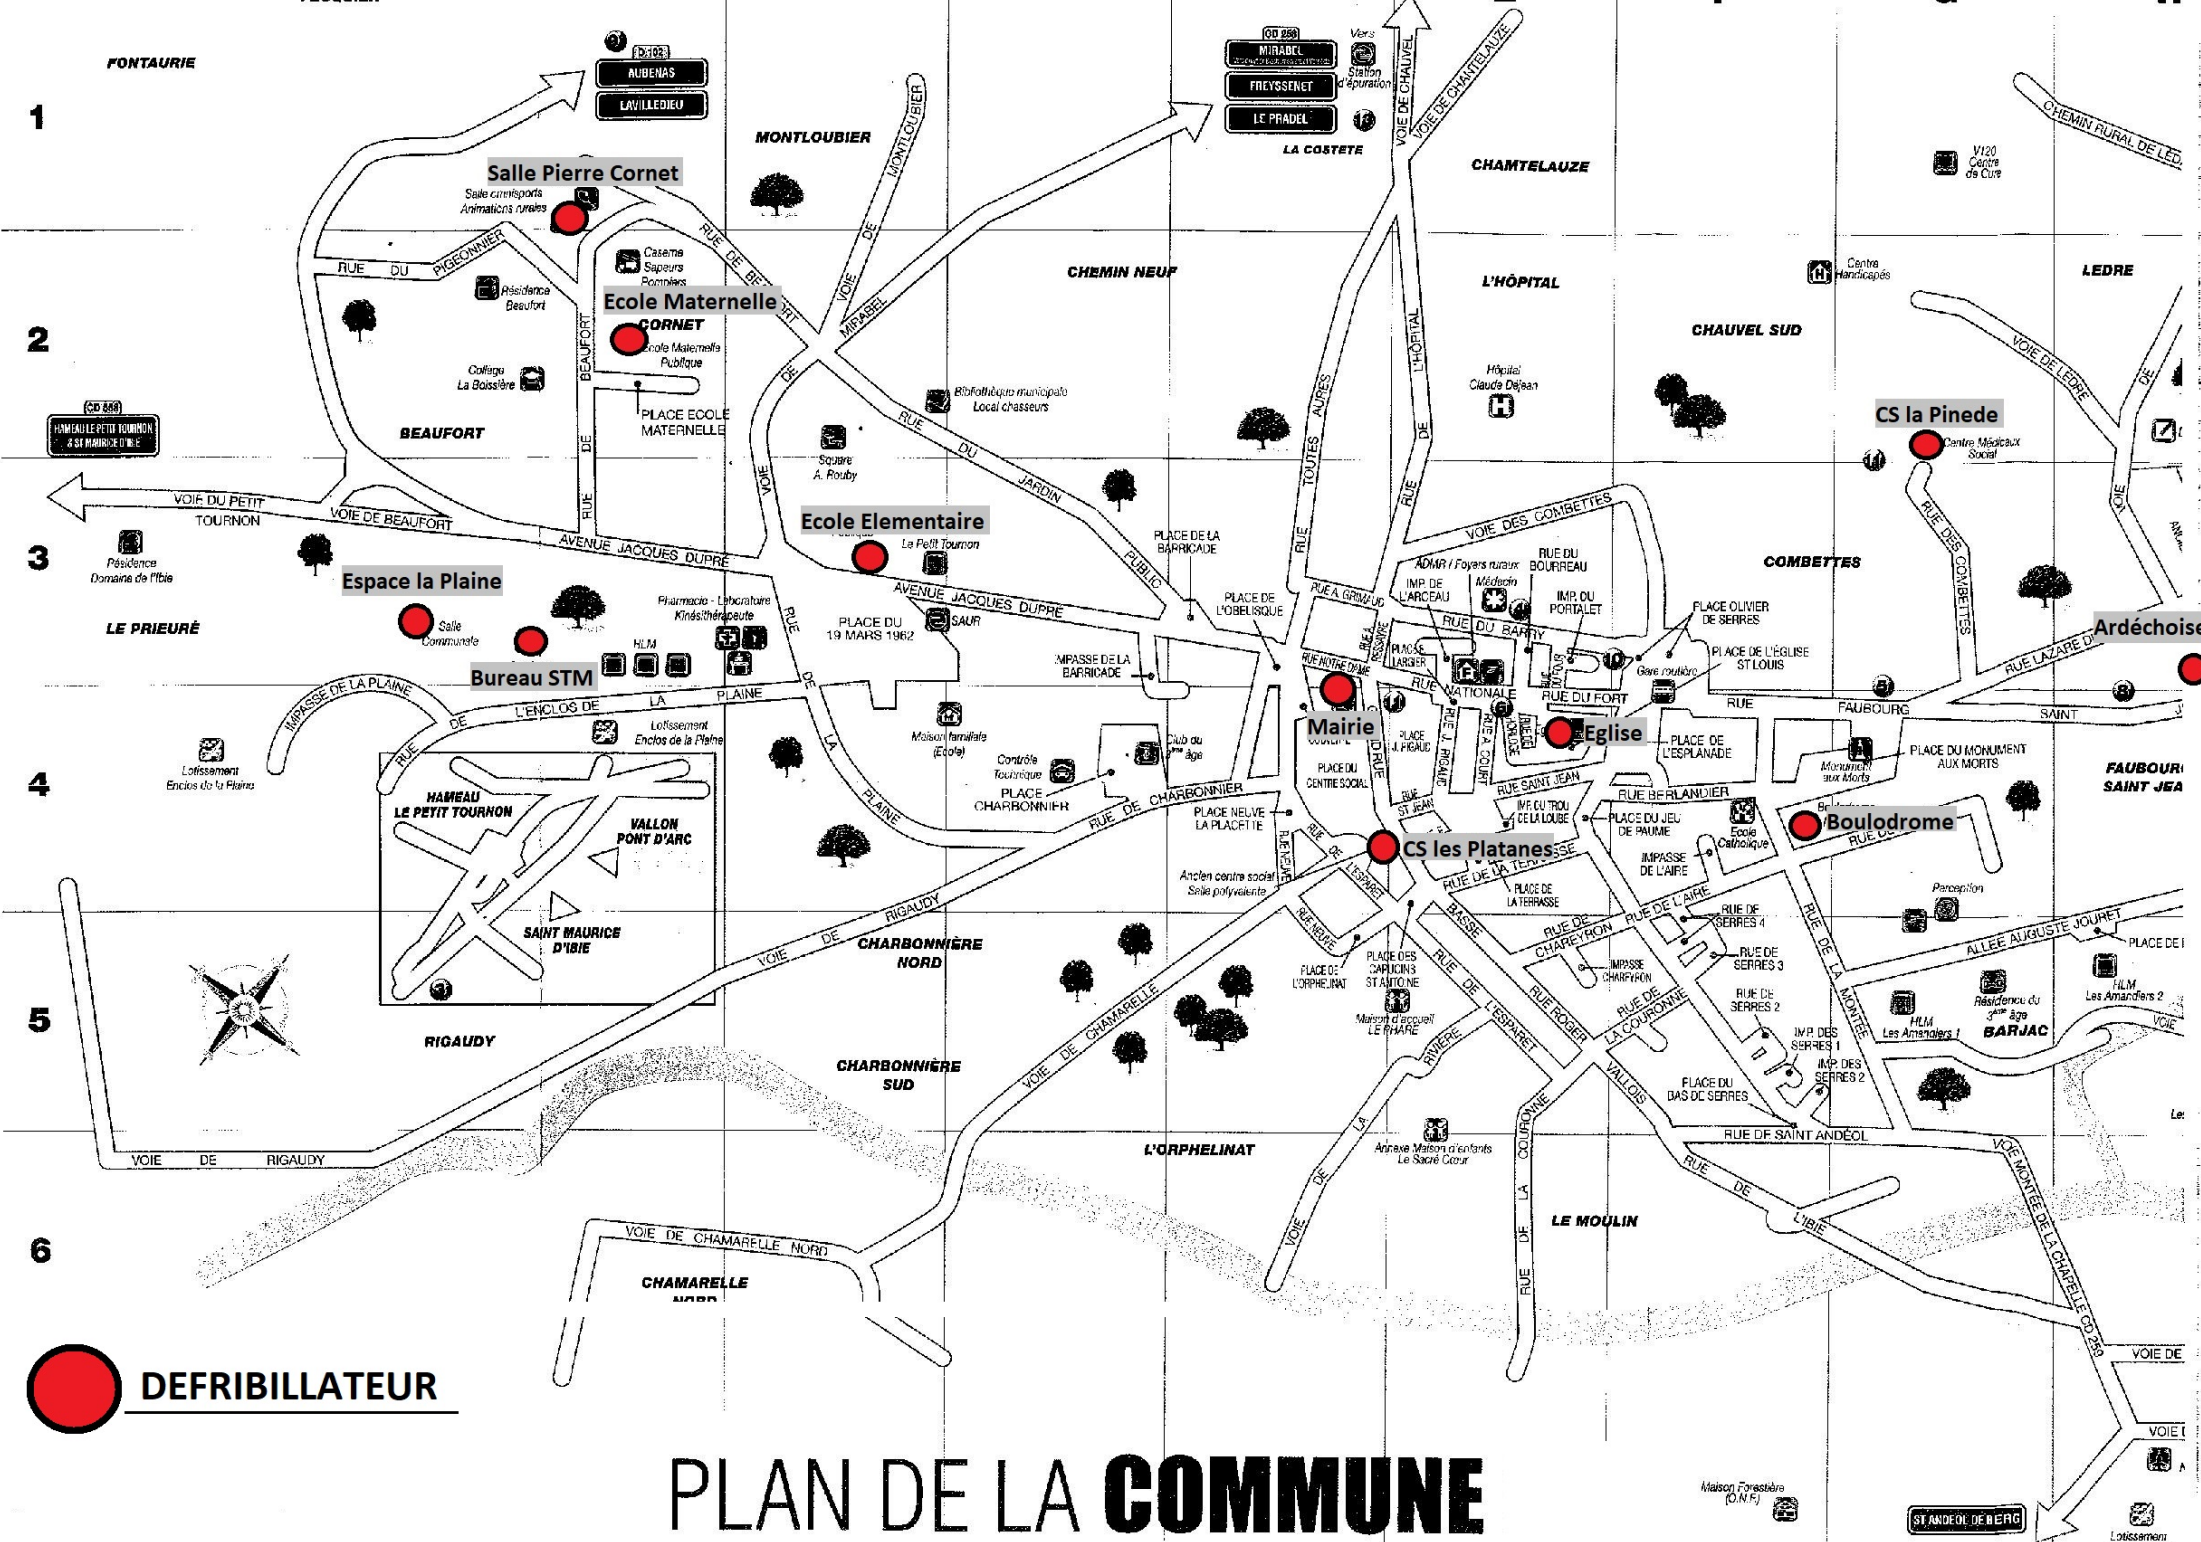

Boulodrome

Ardéchoise

FAUBOURG SAINT JEA

BARJAC

 DEFIBILLATEUR

# PLAN DE LA COMMUNE

ST ANDREOL DE BERG

Loisirs La Crapette